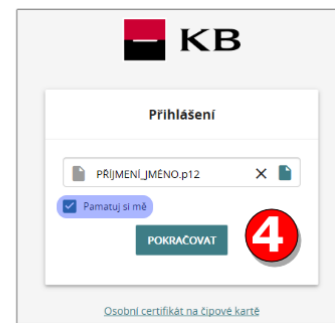

OBSAH

Manuální vyhledání certifikátu	2
Vyhledávač certifikátu	3

**Kliknutím na text
se rychle
dostanete na
požadovanou
stránku**

TIP: certifikát můžete na svém počítači vyhledat manuálně nebo využít [Vyhledávač certifikátu](#).

MANUÁLNÍ VYHLEDÁNÍ CERTIFIKÁTU

1. Na přihlašovací stránce <https://login.kb.cz/> klikneme na ikonu **Certifikát**

2. Po levé straně vybereme **Počítač** případně **Tento počítač** a vyhledáme soubor s certifikátem. Zpravidla se jmenuje **Vaše PŘÍJMENÍ_JMÉNO.p12** nachází v jednom z níže uvedených adresářů: C:\Users\Vaše přihlašovací jméno do PC\Kbcertifikát\
C:\Users\Vaše přihlašovací jméno do PC\Stážené soubory\
Nebo využijeme Vyhledávač certifikátů, viz strana 3.
3. Vybraný soubor označíme a klikneme na **Otevřít**.
4. Označíme volbu **Pamatuj si mě** a klikneme na **POKRAČOVAT**.
5. Zadáme heslo k certifikátu a zvolíme **POKRAČOVAT**. Pro přihlášení může být vyžadováno zadání jednorázového SMS kódu.

VYHLEDÁVAČ CERTIFIKÁTU

1. Vyhledávač stáhneme do PC kliknutím na odkaz https://www.mojebanka.cz/file/u/Vyhledavac_certifikatu.exe. Stažený soubor spustíme.
2. Prohledávání je automaticky povoleno pro všechny pevné disky počítače a připojená výměnná média, např. flash disky.
3. Tlačítko **Prohledat** spouští prohledávání.
4. Černě a jako první jsou v seznamu vyhledaných souborů uvedeny platné certifikáty *) na připojeném obrázku je zvýrazněna cesta k souboru s certifikátem: první je uložen na disku C: v adresáři Users/obu/Desktop a jmenuje se KOUDELKA FRANTIŠEK ING.p12, druhý je uložen na flash disku (disk F:) a jmenuje se KOUDELKOVA ANNA.p12
5. červeně jsou zvýrazněny neplatné certifikáty *) uvedení samotné platnosti OD – DO
6. Možnost odstranění zatržených neplatných certifikátů
POZOR! Odstranění souboru je nevratné!