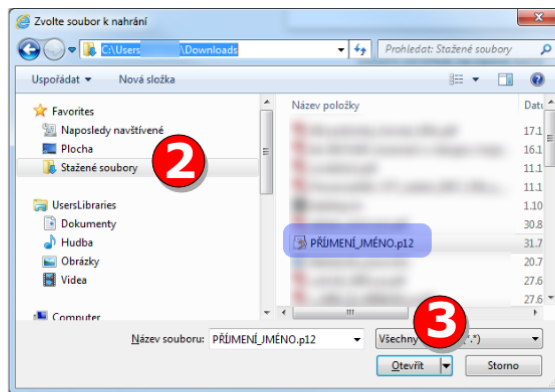

OBSAH

Manuální vyhledání certifikátu	2
Vyhledávač certifikátu	3

**Kliknutím na text
se rychle
dostanete na
požadovanou
stránku**

TIP: certifikát můžete na svém počítači vyhledat manuálně nebo využít [Vyhledávač certifikátu](#).

MANUÁLNÍ VYHLEDÁNÍ CERTIFIKÁTU

1. Na přihlašovací stránce <https://login.kb.cz/> klikneme na ikonu **Certifikát**

2. Po levé straně vybereme **Počítač** případně **Tento počítač** a vyhledáme soubor s certifikátem. Zpravidla se jmenuje **Vaše PŘÍJMENÍ_JMÉNO.p12** nachází v jednom z níže uvedených adresářů: C:\Users\Vaše přihlašovací jméno do PC\Kbcertifikát\
C:\Users\Vaše přihlašovací jméno do PC\Stážené soubory\
Nebo využijeme Vyhledávač certifikátů, viz strana 3.
3. Vybraný soubor označíme a klikneme na **Otevřít**.
4. Označíme volbu **Pamatuj si mě** a klikneme na **POKRAČOVAT**.
5. Zadáme heslo k certifikátu a zvolíme **POKRAČOVAT**. Pro přihlášení může být vyžadováno zadání jednorázového SMS kódu.