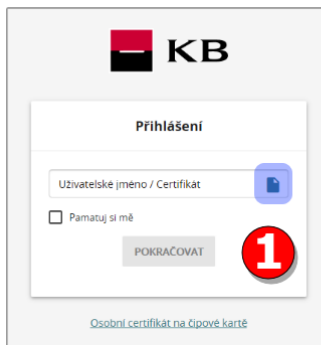

OBSAH

Manuální vyhledání certifikátu	2
Vyhledávač certifikátu	3

**Kliknutím na text
se rychle
dostanete na
požadovanou
stránku**

TIP: certifikát můžete na svém počítači vyhledat manuálně nebo využít [Vyhledávač certifikátu](#).

MANUÁLNÍ VYHLEDÁNÍ CERTIFIKÁTU

1. Na přihlašovací stránce <https://login.kb.cz/> klikneme na ikonu **Certifikát**

2. Po levé straně vybereme **Počítač** případně **Tento počítač** a vyhledáme soubor s certifikátem. Zpravidla se jmenuje **Vaše PŘÍJMENÍ_JMÉNO.p12** nachází v jednom z níže uvedených adresářů: C:\Users\Vaše přihlašovací jméno do PC\Kbcertifikát\
C:\Users\Vaše přihlašovací jméno do PC\Stážené soubory\
Nebo využijeme Vyhledávač certifikátů, viz strana 3.
3. Vybraný soubor označíme a klikneme na **Otevřít**.
4. Označíme volbu **Pamatuj si mě** a klikneme na **POKRAČOVAT**.
5. Zadáme heslo k certifikátu a zvolíme **POKRAČOVAT**. Pro přihlášení může být vyžadováno zadání jednorázového SMS kódu.

VYHLEDÁVAČ CERTIFIKÁTU

1. Vyhledávač stáhneme do PC kliknutím na odkaz https://www.mojebanka.cz/file/u/Vyhledavac_certifikatu.exe. Stažený soubor spustíme.
2. Prohledávání je automaticky povoleno pro všechny pevné disky počítače a připojená výměnná média, např. flash disky.
3. Tlačítko **Prohledat** spouští prohledávání.
4. Černě a jako první jsou v seznamu vyhledaných souborů uvedeny platné certifikáty *) na připojeném obrázku je zvýrazněna cesta k souboru s certifikátem: první je uložen na disku C: v adresáři Users/obu/Desktop a jmenuje se KOUDELKA FRANTIŠEK ING.p12, druhý je uložen na flash disku (disk F:) a jmenuje se KOUDELKOVA ANNA.p12
5. červeně jsou zvýrazněny neplatné certifikáty *) uvedení samotné platnosti OD – DO
6. Možnost odstranění zatržených neplatných certifikátů
POZOR! Odstranění souboru je nevratné!