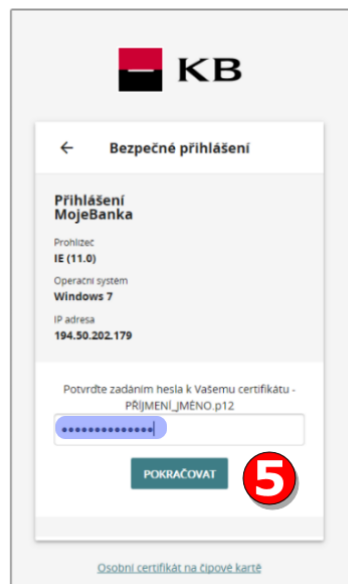

OBSAH

Manuální vyhledání certifikátu	2
Vyhledávač certifikátu	3

**Kliknutím na text
se rychle
dostanete na
požadovanou
stránku**

TIP: certifikát můžete na svém počítači vyhledat manuálně nebo využít [Vyhledávač certifikátu](#).

MANUÁLNÍ VYHLEDÁNÍ CERTIFIKÁTU

1. Na přihlašovací stránce <https://login.kb.cz/> klikneme na ikonu **Certifikát**

2. Po levé straně vybereme **Počítač** případně **Tento počítač** a vyhledáme soubor s certifikátem. Zpravidla se jmenuje **Vaše PŘÍJMENÍ_JMÉNO.p12** nachází v jednom z níže uvedených adresářů: C:\Users\Vaše přihlašovací jméno do PC\Kbcertifikát\
C:\Users\Vaše přihlašovací jméno do PC\Stážené soubory\
Nebo využijeme Vyhledávač certifikátů, viz strana 3.
3. Vybraný soubor označíme a klikneme na **Otevřít**.
4. Označíme volbu **Pamatuj si mě** a klikneme na **POKRAČOVAT**.
5. Zadáme heslo k certifikátu a zvolíme **POKRAČOVAT**. Pro přihlášení může být vyžadováno zadání jednorázového SMS kódu.