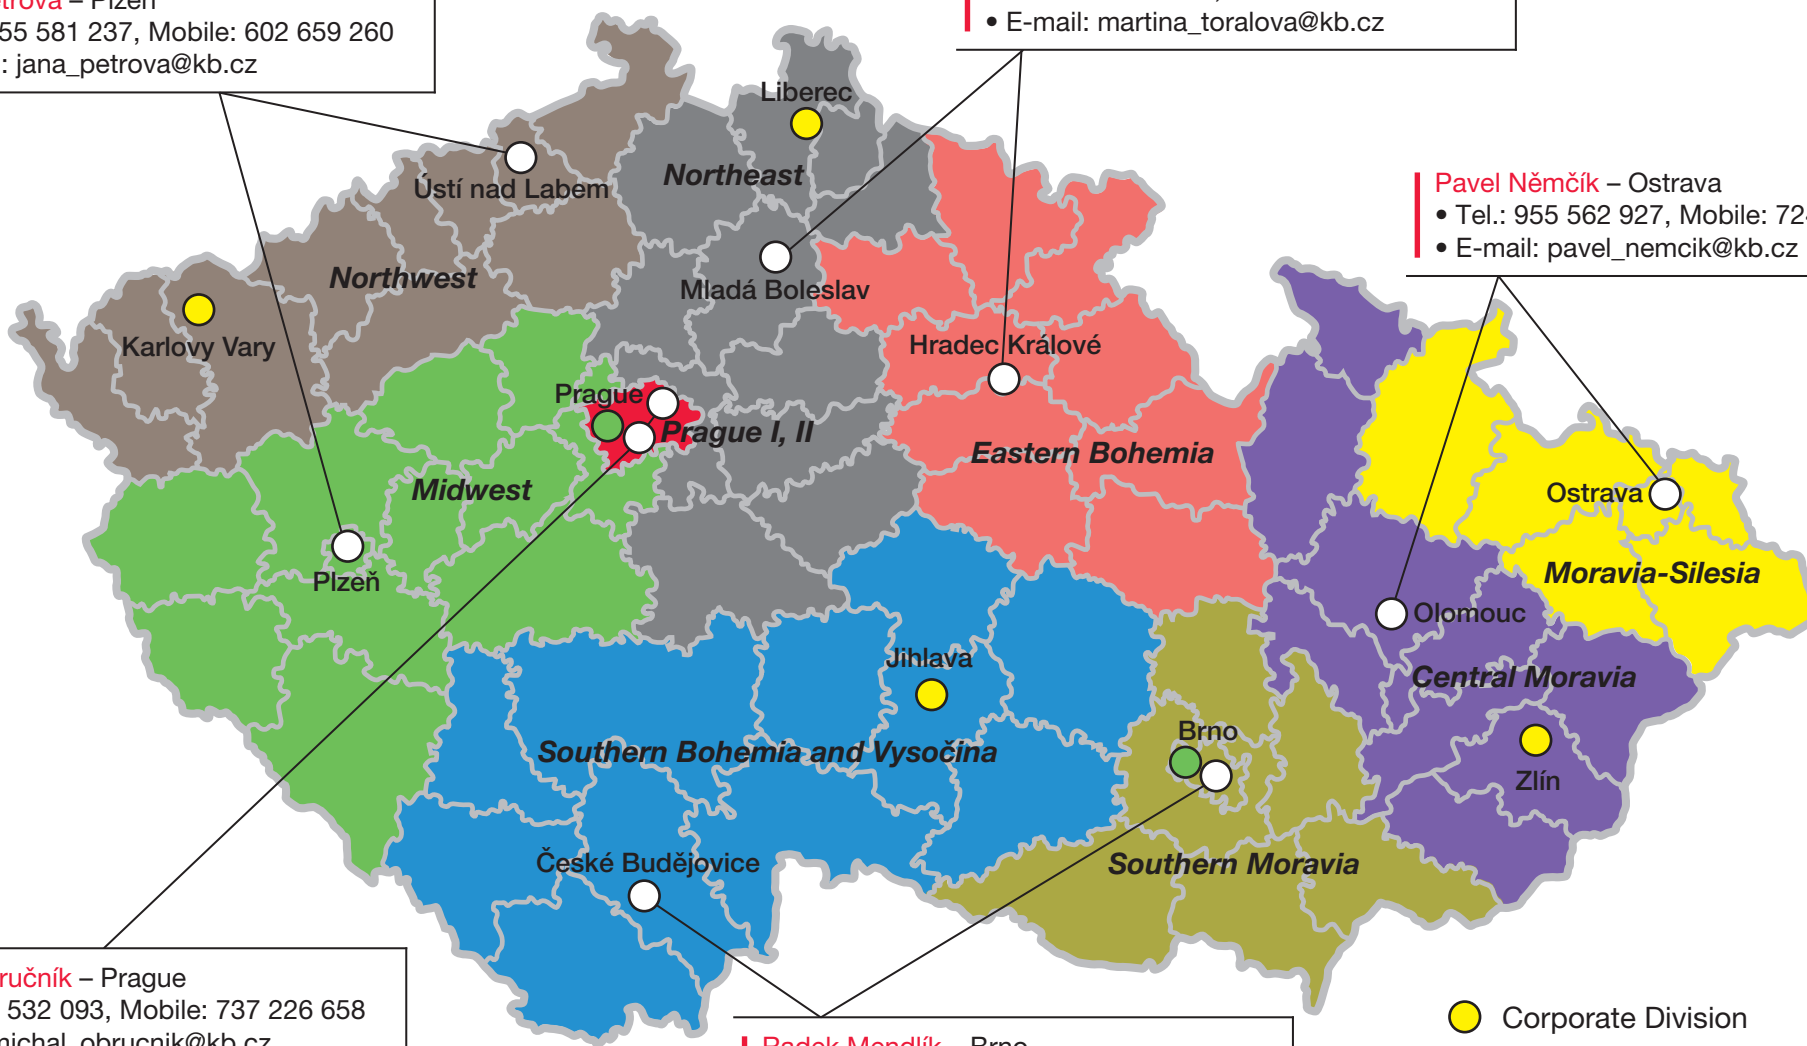

GLOBAL TRANSACTION PAYMENT SYSTEM SPECIALISTS

Jana Petrová – Plzeň

- Tel.: 955 581 237, Mobile: 602 659 260
- E-mail: jana_petrova@kb.cz

Martina Toralová – Liberec

- Tel.: 955 571 248, Mobile: 602 275 406
- E-mail: martina_toralova@kb.cz

Pavel Němčík – Ostrava

- Tel.: 955 562 927, Mobile: 724 160 800
- E-mail: pavel_nemcik@kb.cz

Michal Obručník – Prague

- Tel.: 955 532 093, Mobile: 737 226 658
- E-mail: michal_obrucnik@kb.cz

Radek Mendlík – Brno

- Tel.: 955 583 920, Mobile: 724 112 503
- E-mail: radek_mendlík@kb.cz

● Corporate Division

○ Retail and Corporate Division

● Top Corporations

NA PARTNERSTVÍ ZÁLEŽÍ